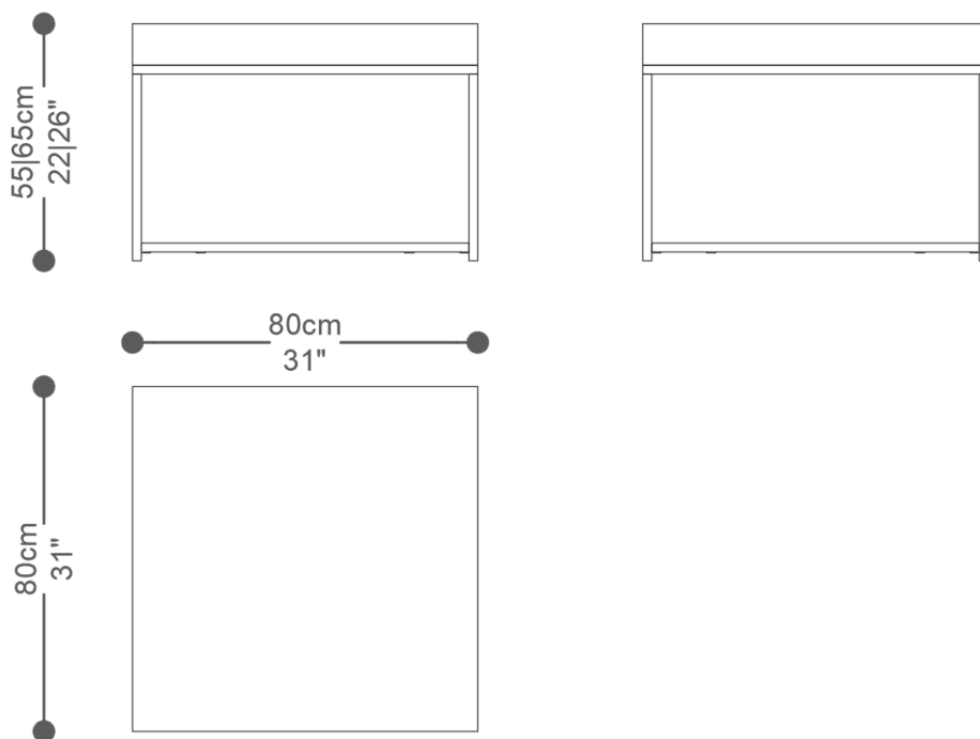

MESA LATERAL  
**LION BOX**

COLEÇÃO BRASIL

**BRETON**

POR  
ESTUDIO BRETON

MESA LATERAL  
**LION BOX**

**BRETON**

# MESA LATERAL LION BOX

MESA LATERAL  
**LION BOX**

**BRETON**

## MESA LATERAL LION BOX

GARANTIA: 1 ano

EMBALAGEM: O produto é embalado em papelão, com bordas e cantos protegidos com cantoneiras de polietileno e envolto em filme plástico.

MESA LATERAL  
**LION BOX**

**BRETON**

MESA LATERAL  
**LION BOX**

**BRETON**

 Tampo superior e inferior com acabamento em laca, lâmina de madeira ou madeira de demolição.

Estrutura em aço inox com acabamento polido, nas cores do verniz ou pintado nas cores da laca.