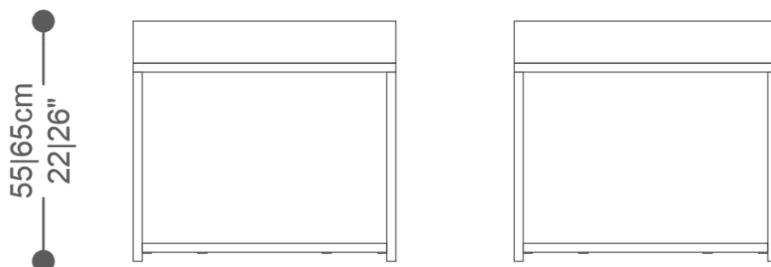

MESA LATERAL  
**LION BOX**

COLEÇÃO BRASIL

**BRETON**

POR  
ESTUDIO BRETON

MESA LATERAL  
**LION BOX**

**BRETON**

# MESA LATERAL LION BOX

MESA LATERAL  
**LION BOX**

**BRETON**

## MESA LATERAL LION BOX

GARANTIA: 1 ano

EMBALAGEM: O produto é embalado em papelão, com bordas e cantos protegidos com cantoneiras de polietileno e envolto em filme plástico.

MESA LATERAL  
**LION BOX**

**BRETON**

MESA LATERAL  
**LION BOX**

**BRETON**

 Tampo superior e inferior com acabamento em laca, lâmina de madeira ou madeira de demolição.

Estrutura em aço inox com acabamento polido, nas cores do verniz ou pintado nas cores da laca.