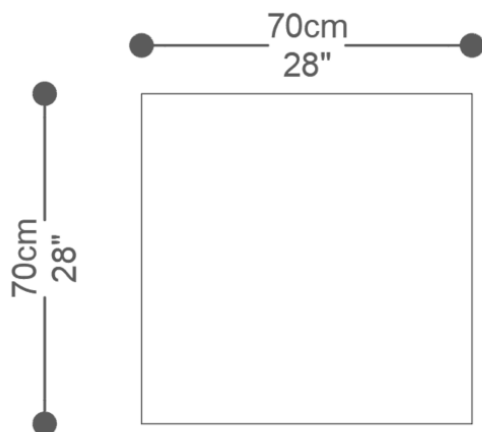

MESA LATERAL  
**LION BOX**

COLEÇÃO BRASIL

**BRETON**

POR  
ESTUDIO BRETON

MESA LATERAL  
**LION BOX**

**BRETON**

# MESA LATERAL LION BOX

MESA LATERAL  
**LION BOX**

**BRETON**

**BRETON**

MESA LATERAL  
**LION BOX**

**BRETON**

 Tampo superior e inferior com acabamento em laca, lâmina de madeira ou madeira de demolição.

Estrutura em aço inox com acabamento polido, nas cores do verniz ou pintado nas cores da laca.

Medidas podem apresentar leves variações. Nos reservamos o direito de efetuar essas alterações em consulta prévia.

MESA LATERAL  
**LION BOX**

**BRETON**