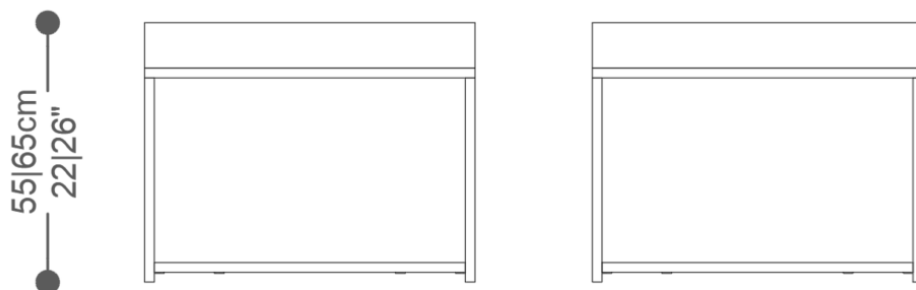

MESA LATERAL  
**LION BOX**

COLEÇÃO BRASIL

**BRETON**

POR  
ESTUDIO BRETON

MESA LATERAL  
**LION BOX**

**BRETON**

# MESA LATERAL LION BOX

MESA LATERAL  
**LION BOX**

**BRETON**

## MESA LATERAL LION BOX

GARANTIA: 1 ano

EMBALAGEM: O produto é embalado em papelão, com bordas e cantos protegidos com cantoneiras de polietileno e envolto em filme plástico.

MESA LATERAL  
**LION BOX**